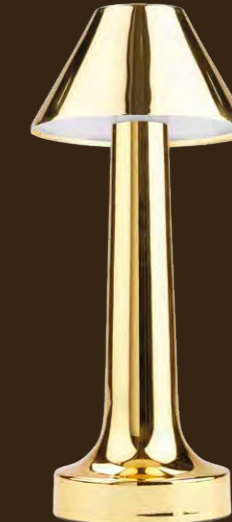

## Geo

Geo Bronze Table Lamp  
943001B  
21cm / 8"

Geo Brassy Table Lamp  
943001G  
21cm / 8"

Geo Steel Table Lamp  
943001S  
21cm / 8"

## Deca

Deca Bronze Table Lamp  
843001B  
23cm / 9"

Deca Brassy Table Lamp  
843001G  
23cm / 9"

Deca Steel Table Lamp  
843001S  
23cm / 9"

## Dome

Dome Bronze Table Lamp  
743001B  
22cm / 8 1/2"

Dome Brassy Table Lamp  
743001G  
22cm / 8 1/2"

Dome Steel Table Lamp  
743001S  
22cm / 8 1/2"