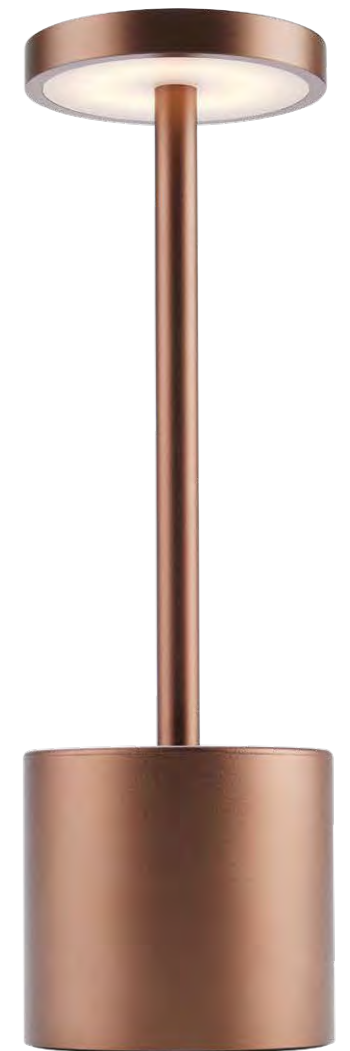

## Geo

Geo Bronze Table Lamp  
943001B  
21cm / 8"

Geo Brassy Table Lamp  
943001G  
21cm / 8"

Geo Steel Table Lamp  
943001S  
21cm / 8"

## Dome

Dome Bronze Table Lamp  
743001B  
22cm / 8 1/2"

Dome Brassy Table Lamp  
743001G  
22cm / 8 1/2"

Dome Steel Table Lamp  
743001S  
22cm / 8 1/2"

Recharge Time:  4-5 hours

Industrial Bronze Table Lamp  
503003B  
17.5cm / 6<sup>3</sup>/<sub>4</sub>"

Industrial Brassy Table Lamp  
503003G  
17.5cm / 6<sup>3</sup>/<sub>4</sub>"

Industrial Steel Table Lamp  
503003S  
17.5cm / 6<sup>3</sup>/<sub>4</sub>"

# Tempo

**Tempo Grey Table Lamp**  
603002G  
29cm / 11<sup>1</sup>/<sub>2</sub>"

Experience modern  
brilliance with Tempo.  
Adding a touch of  
contemporary and  
aesthetic sophistication.

**Tempo Brown Table Lamp**  
603002B  
29cm / 11<sup>1</sup>/<sub>2</sub>"